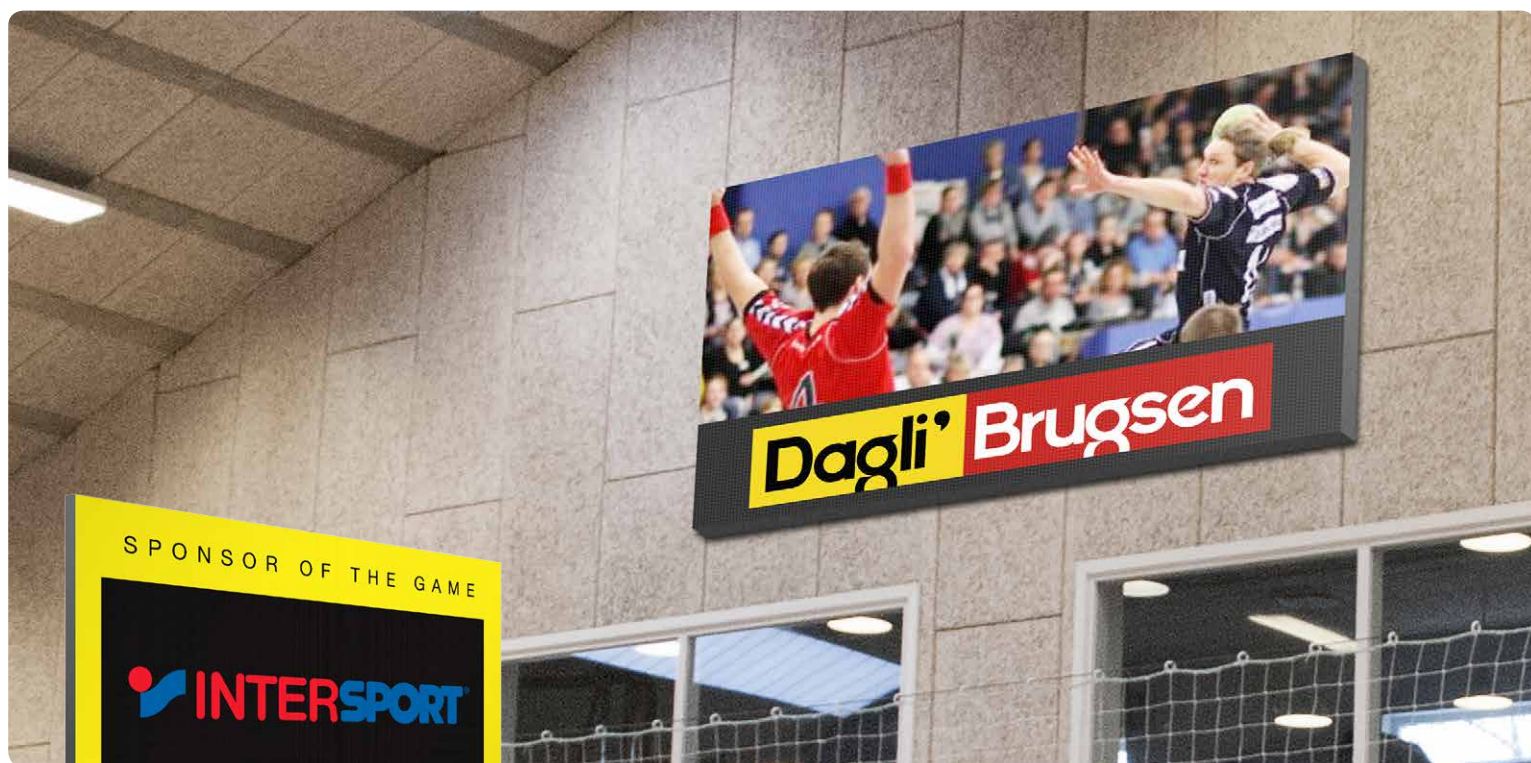

Få en storskærm i sportshallen

Den komplette LED storskærmløsning er let at bruge og samtidig giver jeres klub helt nye muligheder for nu-og-her kommunikation til en meget fornuftig pris.

Komplet saml-selv løsning

Med en Expromo digital LED storskærm får jeres klub en storskærm, som kan bruges som indtægtskilde ved eksponering af klubbens sponsorer. Skærmen kan også vise live-optagelser af kampen eller billeder af de scorende spillere.

Skærmen leveres som en komplet saml-selv løsning inkl. tegninger og vores hjælp til at komme i gang.

Pakken består af:

- 9,5 m² storskærm i 16:9 format
- Produkt EXP8 SMD-I
- Vægkonstruktion
- Reklame player/andre medier
- Saml-selv tegninger