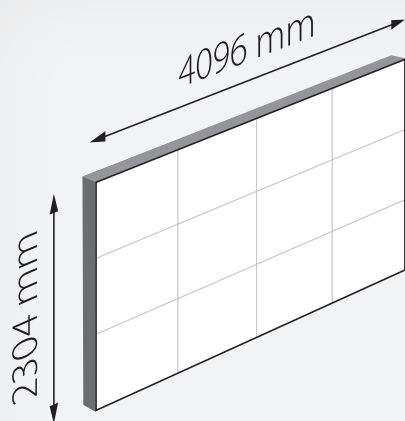

Skærmen leveres som en komplet saml-selv løsning inkl. tegninger og vores hjælp til at komme i gang.

Pakken består af:

- 9,5 m² storskærm i 16:9 format
- Produkt EXP8 SMD-I
- Vægkonstruktion
- Reklame player/andre medier
- Saml-selv tegninger

Der henvises til vores generelle salgs- og leveringsbetingelser. For yderligere information: www.expromo.eu.

Auto switch

Flash kort
(reklame player)

Specifikationer

- Dimensioner: 4096 x 2304 mm
- Pixels: 512 x 288
- Totalvægt: ca. 400 kg.
- Produkt EXP8 SMD-I