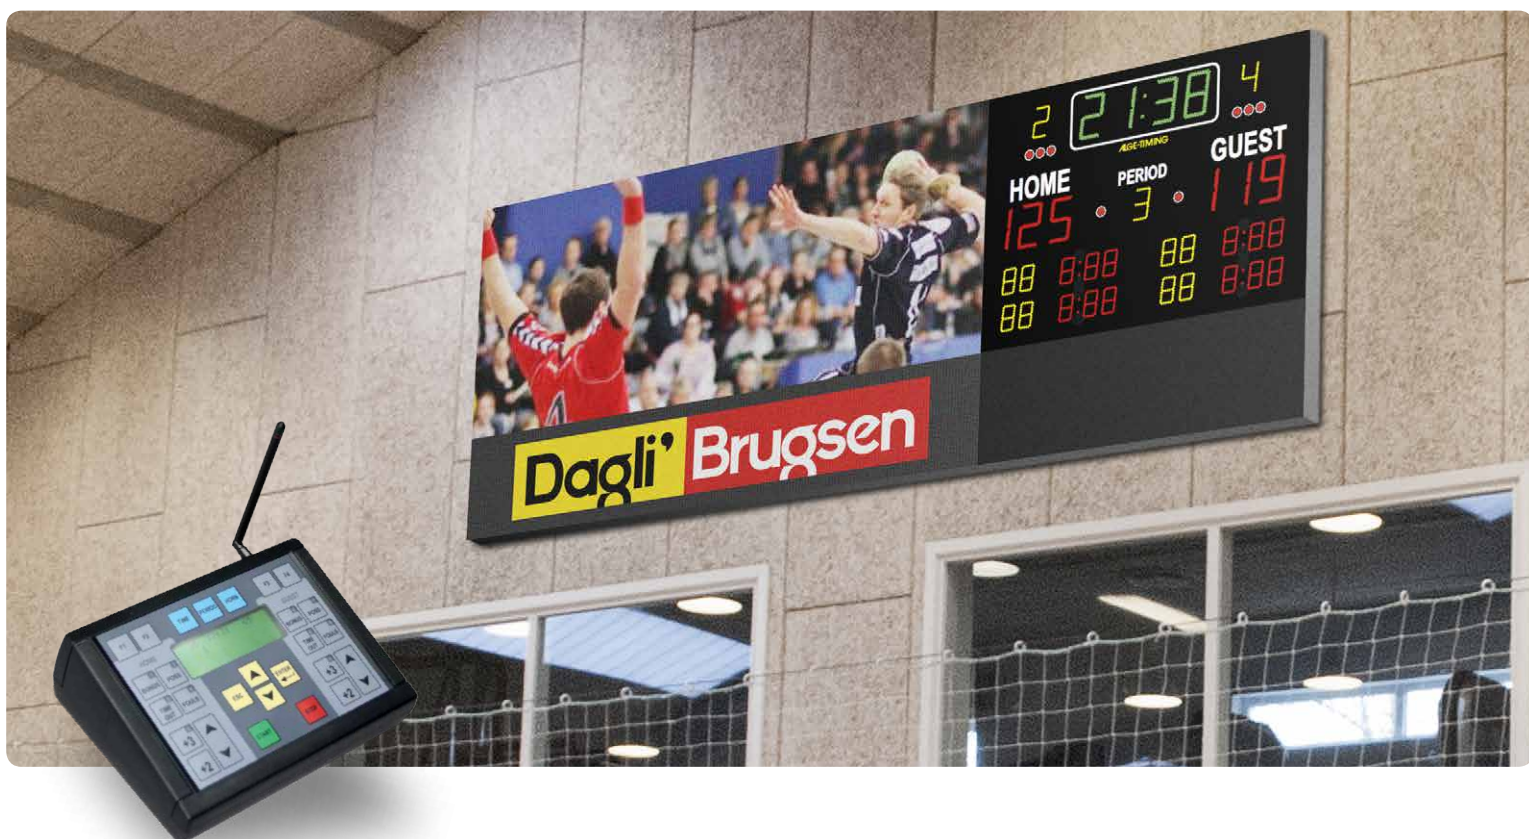

Få en storskærm i sportshallen

Den komplette LED storskærmløsning er let at bruge og samtidig giver jeres klub helt nye muligheder for nu-og-her kommunikation til en meget fornuftig pris.

Komplet saml-selv løsning

Med en Expromo digital LED storskærm får jeres klub en storskærm, som kan bruges som indtægtskilde ved eksponering af klubbens sponsorer. Skærmen kan også vise live-optagelser af kampen eller billeder af de scorende spillere.

Skærmen leveres som en komplet saml-selv løsning inkl. tegninger, scoreboard-system og vores hjælp til at komme i gang.

Pakken består af:

- 9,5 m² storskærm i 16:9 format
- Produkt EXP8 SMD-I
- Scoreboard-system inkl. trådløs betjening
- Vægkonstruktion
- Saml-selv tegninger

Specifikationer scoreboard-system

- Dimensioner skærm: 2000 x 1536 mm
- Afdækningsplade: 2000 x 768 mm
- Totalvægt: ca. 60 kg.
- Scoreboard passer til håndbold, basketball, volleyball, fodbold, tennis etc.