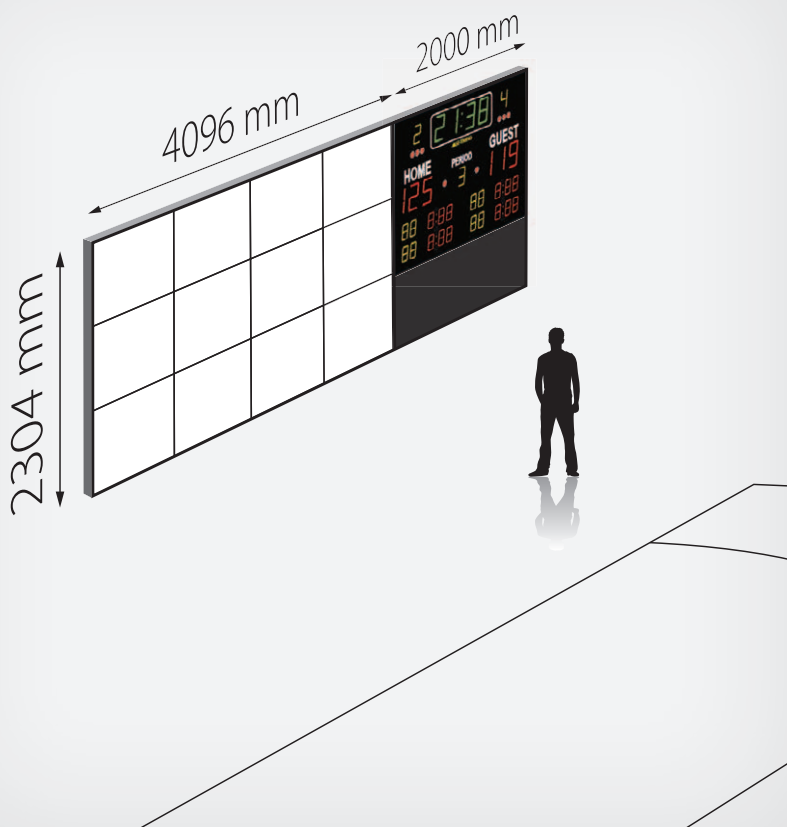

Med en Expromo digital LED storskærm får jeres klub en storskærm, som kan bruges som indtægtskilde ved eksponering af klubbens sponsorer. Skærmen kan også vise live-optagelser af kampen eller billeder af de scorende spillere.

Skærmen leveres som en komplet saml-selv løsning inkl. tegninger, scoreboard-system og vores hjælp til at komme i gang.

Pakken består af:

- 9,5 m² storskærm i 16:9 format
- Produkt EXP8 SMD-I
- Scoreboard-system inkl. trådløs betjening
- Vægkonstruktion
- Saml-selv tegninger

Der henvises til vores generelle salgs- og leveringsbetingelser. For yderligere information: www.expromo.eu.

Specifikationer skærm

- Dimensioner skærm: 4096 x 2304 mm
- Pixels: 512 x 288
- Totalvægt: ca. 400 kg.
- Produkt EXP8 SMD-I

Specifikationer scoreboard-system

- Dimensioner skærm: 2000 x 1536 mm
- Afdækningsplade: 2000 x 768 mm
- Totalvægt: ca. 60 kg.
- Scoreboard passer til håndbold, basketball, volleyball, fodbold, tennis etc.