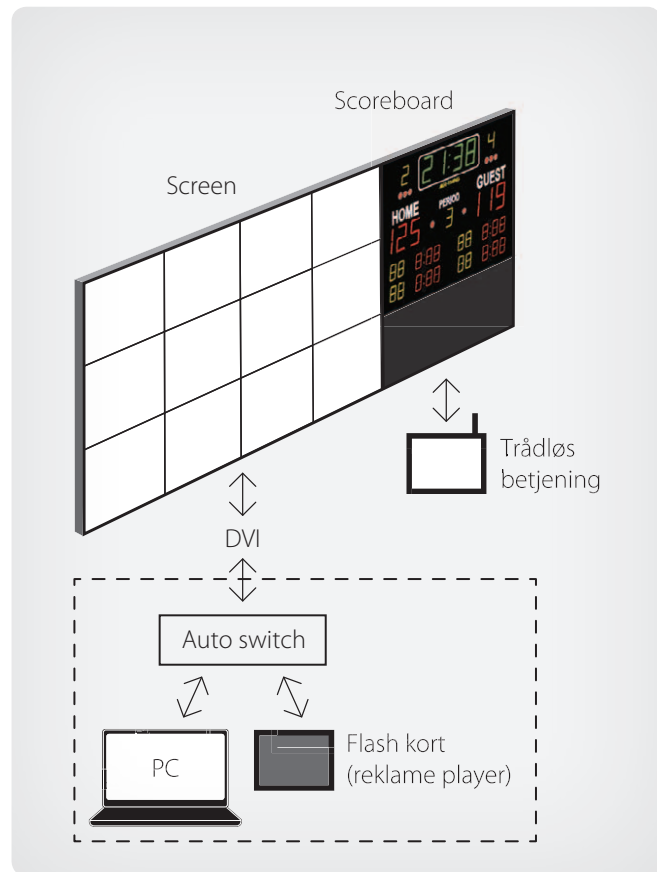

Med en Expromo digital LED storskærm får jeres klub en storskærm, som kan bruges som indtægtskilde ved eksponering af klubbens sponsorer. Skærmen kan også vise live-optagelser af kampen eller billeder af de scorende spillere.

Skærmen leveres som en komplet saml-selv løsning inkl. tegninger, scoreboard-system og vores hjælp til at komme i gang.

Pakken består af:

- 9,5 m² storskærm i 16:9 format
- Produkt EXP8 SMD-I
- Scoreboard-system inkl. trådløs betjening
- Vægkonstruktion
- Saml-selv tegninger

Der henvises til vores generelle salgs- og leveringsbetingelser. For yderligere information: www.expromo.eu.

Specifikationer skærm

- Dimensioner skærm: 4096 x 2304 mm
- Pixels: 512 x 288
- Totalvægt: ca. 400 kg.
- Produkt EXP8 SMD-I

Specifikationer scoreboard-system

- Dimensioner skærm: 2000 x 1536 mm
- Afdækningsplade: 2000 x 768 mm
- Totalvægt: ca. 60 kg.
- Scoreboard passer til håndbold, basketball, volleyball, fodbold, tennis etc.