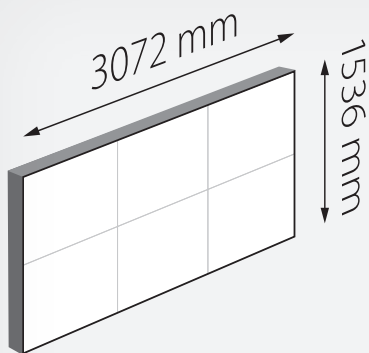

Skærmen leveres som en komplet saml-selv løsning inkl. tegninger og vores hjælp til at komme i gang.

Pakken består af:

- 4,7 m² storskærm i 16:9 format
- Produkt EXP8 SMD-I
- Vægkonstruktion
- Saml-selv tegninger

Der henvises til vores generelle salgs- og leveringsbetingelser. For yderligere information: www.expromo.eu.

Auto switch

Flash kort
(reklame player)

Specifikationer

- Dimensioner: 3072 x 1536 mm
- Pixels: 384 x 192
- Totalvægt: ca. 300 kg.
- Produkt EXP8 SMD-I