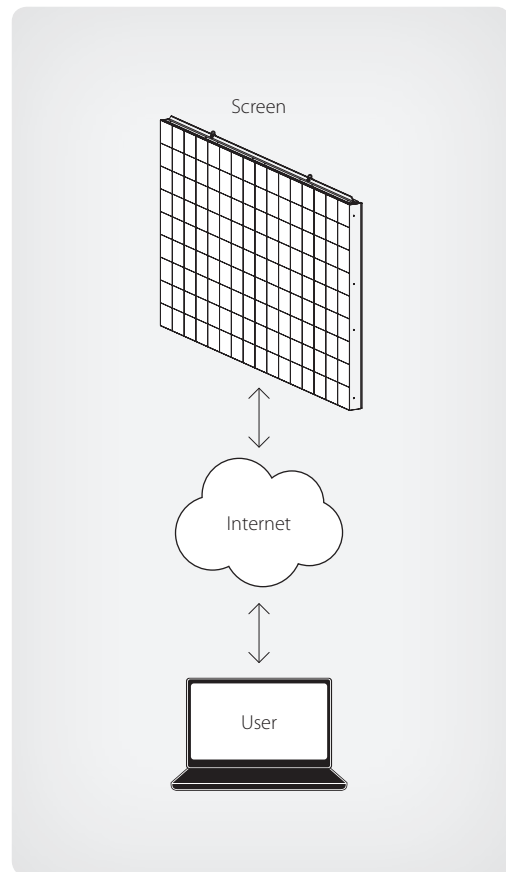

Skærmen leveres som en komplet saml-selv løsning inkl. tegninger og vores hjælp til at komme i gang.

Pakken består af:

- 11,5 m² storskærm i 16:9 format
- Produkt EXP10e LED-O - (alu-kabinetter)
- Stålkonstruktion
- EMC certifikat
- Saml-selv tegninger

Der henvises til vores generelle salgs- og leveringsbetingelser. For yderligere information: www.expromo.eu.

Specifikationer

- Dimensioner: 4800 x 2400 mm
- Pixels: 480 x 240
- Total højde: 4500 mm
- Produkt EXP10e LED-O