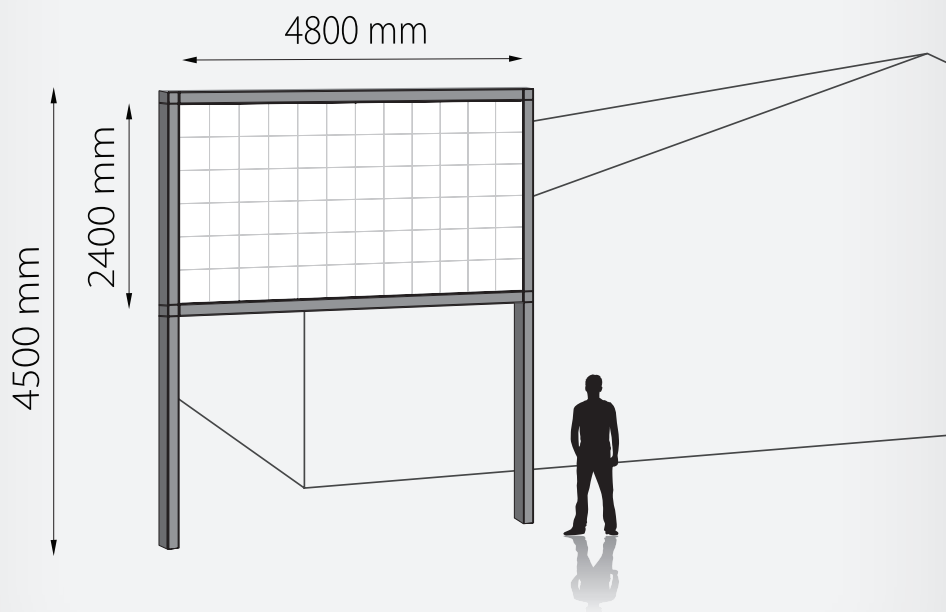

Skærmen leveres som en komplet saml-selv løsning inkl. tegninger og vores hjælp til at komme i gang.

Pakken består af:

- 11,5 m² storskærm i 16:9 format
- Produkt EXP10e LED-O - (alu-kabinetter)
- Stålkonstruktion
- EMC certifikat
- Saml-selv tegninger

Der henvises til vores generelle salgs- og leveringsbetingelser. For yderligere information: www.expromo.eu.

Specifikationer

- Dimensioner: 4800 x 2400 mm
- Pixels: 480 x 240
- Total højde: 4500 mm
- Produkt EXP10e LED-O