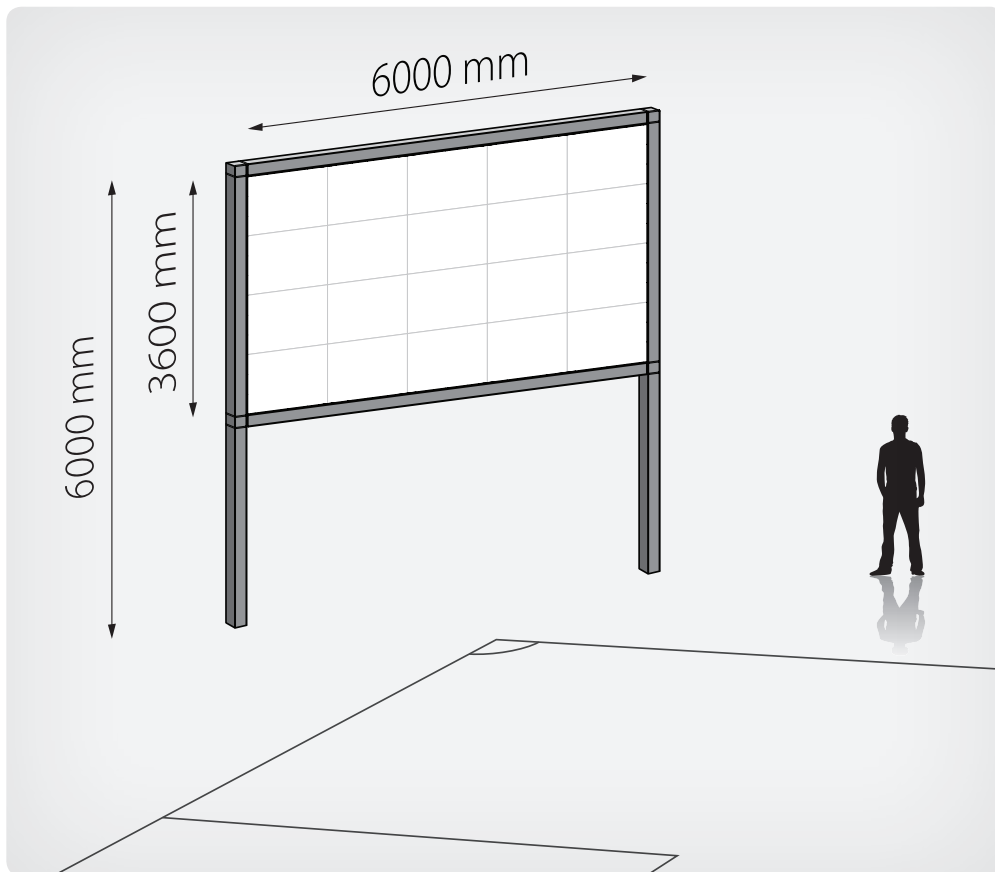

Skærmen leveres som en komplet saml-selv løsning inkl. tegninger og vores hjælp til at komme i gang.

Pakken består af:

- 21,6 m² storskærm i 16:9 format
- Produkt EXP16e LED-O
- Stålkonstruktion
- Mulighed for tilslutning af scoreboard og andre medier
- Saml-selv tegninger

Der henvises til vores generelle salgs- og leveringsbetingelser. For yderligere information: www.expromo.eu.

Specifikationer

- Aktiv skærm: 6000 x 3600 mm
- Pixels: 375 x 225
- Total højde: 6000 mm
- Produkt EXP16e LED-O