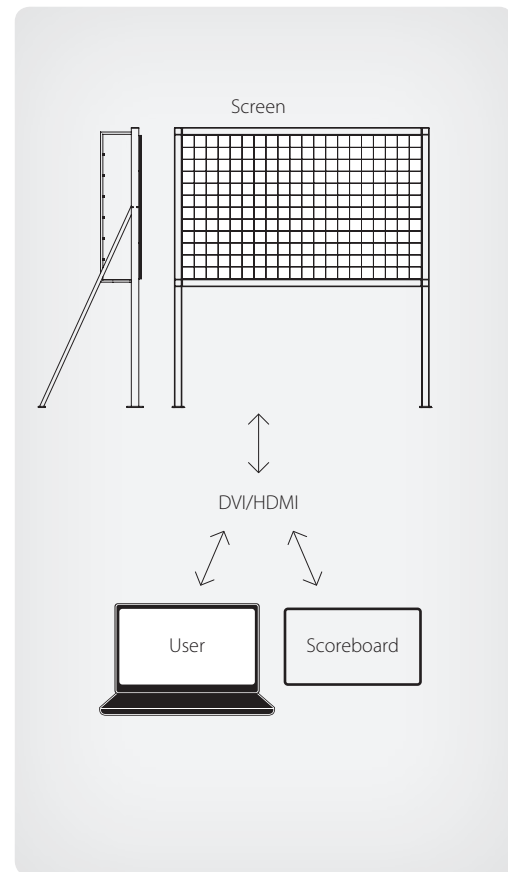

Skærmen leveres som en komplet saml-selv løsning inkl. tegninger og vores hjælp til at komme i gang.

Pakken består af:

- 21,6 m² storskærm i 16:9 format
- Produkt EXP16e LED-O
- Stålkonstruktion
- Mulighed for tilslutning af scoreboard og andre medier
- Saml-selv tegninger

Der henvises til vores generelle salgs- og leveringsbetingelser. For yderligere information: www.expromo.eu.

Specifikationer

- Aktiv skærm: 6000 x 3600 mm
- Pixels: 375 x 225
- Total højde: 6000 mm
- Produkt EXP16e LED-O