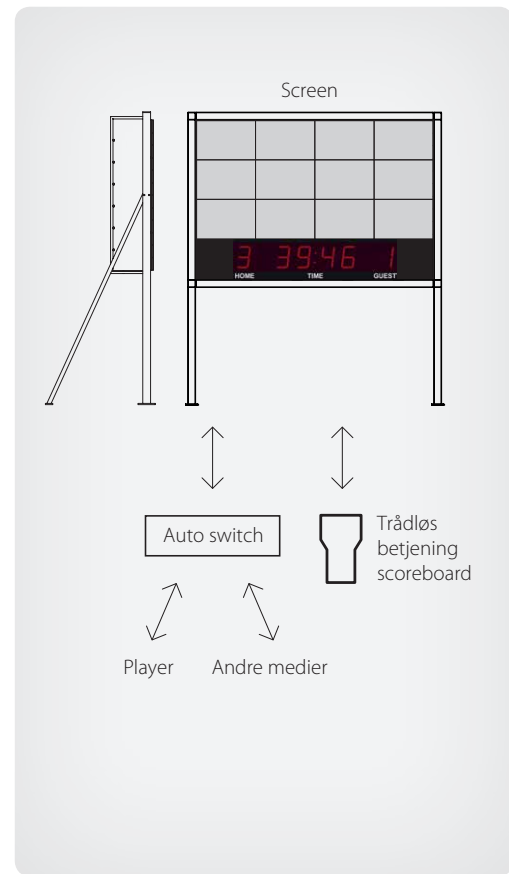

Skærmen leveres som en komplet saml-selv løsning inkl. tegninger og vores hjælp til at komme i gang.

Pakken består af:

- 14,4 m² storskærm inkl. stålkonstruktion
- Produkt EXP16e LED-O
- Trådløs betjent scoreboard
- Saml-selv tegninger
- Reklame player
- Mulighed for tilslutning af andre eksterne medier

Der henvises til vores generelle salgs- og leveringsbetingelser. For yderligere information: www.expromo.eu.

Specifikationer skærm

- Aktiv skærm: 4800 x 2400 mm
- Pixels: 288 x 144
- Total højde: 5700 mm
- Produkt EXP16e LED-O

Specifikationer scoreboard-system

- Dimensioner skærm: 3300 x 800 mm
- Totalvægt: ca. 52 kg.
- Scoreboard er med trådløs betjening

Vi giver gerne tilbud på installation.

Sportens førende LED totalleverandør