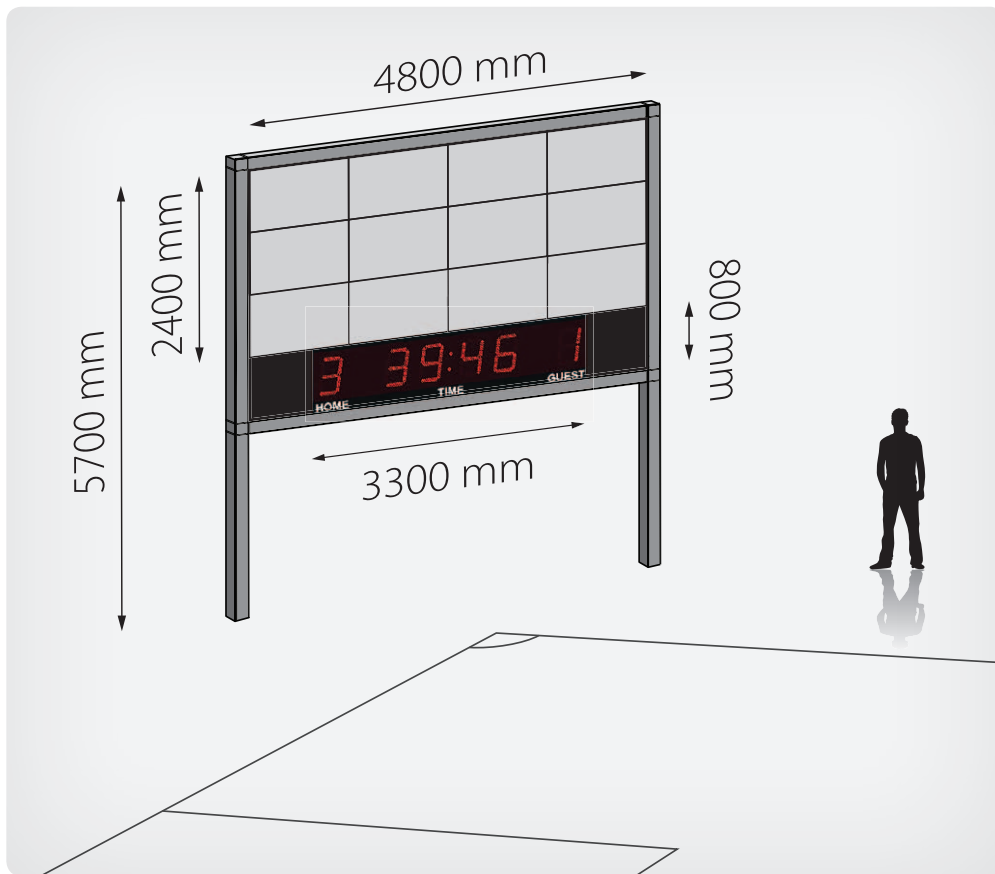

Skærmen leveres som en komplet saml-selv løsning inkl. tegninger og vores hjælp til at komme i gang.

Pakken består af:

- 14,4 m² storskærm inkl. stålkonstruktion
- Produkt EXP16e LED-O
- Trådløs betjent scoreboard
- Saml-selv tegninger
- Reklame player
- Mulighed for tilslutning af andre eksterne medier

Der henvises til vores generelle salgs- og leveringsbetingelser. For yderligere information: www.expromo.eu.

Specifikationer skærm

- Aktiv skærm: 4800 x 2400 mm
- Pixels: 288 x 144
- Total højde: 5700 mm
- Produkt EXP16e LED-O

Specifikationer scoreboard-system

- Dimensioner skærm: 3300 x 800 mm
- Totalvægt: ca. 52 kg.
- Scoreboard er med trådløs betjening

Vi giver gerne tilbud på installation.

Sportens førende LED totalleverandør