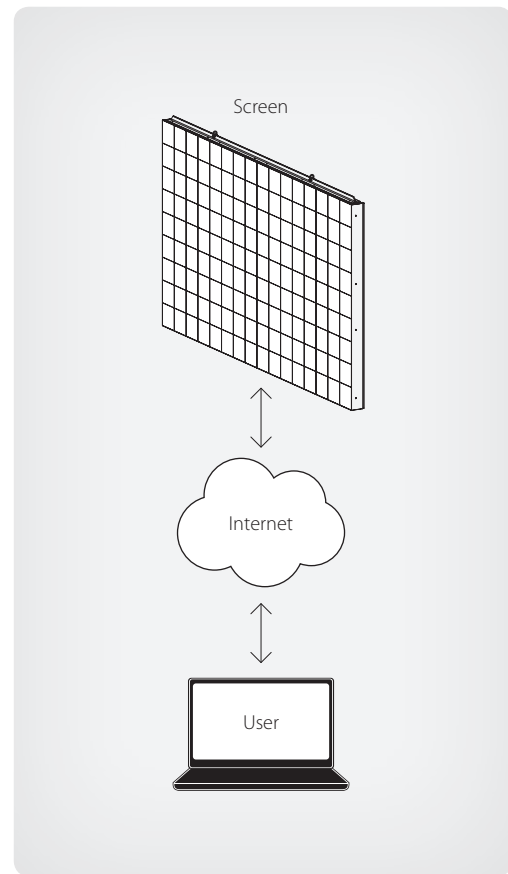

## Pakken består af:

- 11,5 m<sup>2</sup> storskærm i 16:9 format
- Produkt EXP10e LED-O - (alu-kabinetter)
- Vægkonstruktion
- EMC certifikat
- Saml-selv tegninger

Der henvises til vores generelle salgs- og leveringsbetingelser. For yderligere information: [www.expromo.eu](http://www.expromo.eu).

## Specifikationer

- Dimensioner: 4800 x 2400 mm
- Pixels: 480 x 240
- Totalvægt: ca. 550 kg.
- Produkt EXP10e LED-O

Vi giver gerne tilbud på installation.