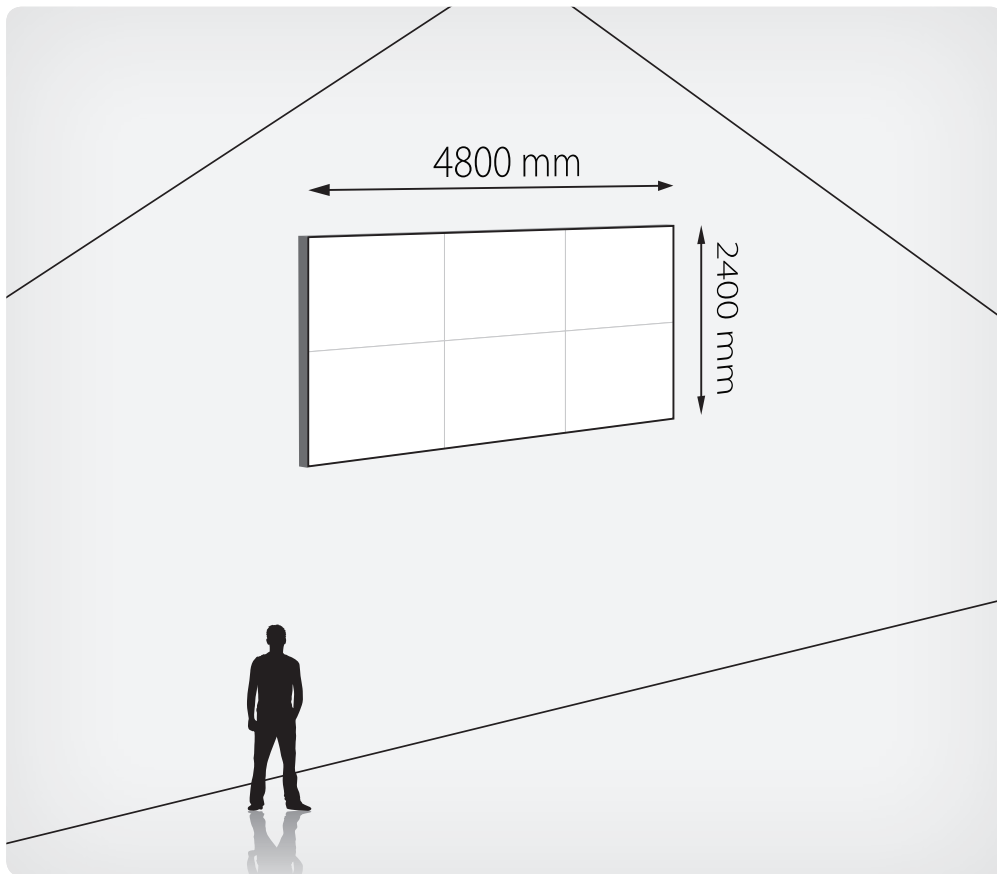

## Pakken består af:

- 11,5 m<sup>2</sup> storskærm i 16:9 format
- Produkt EXP10e LED-O - (alu-kabinetter)
- Vægkonstruktion
- EMC certifikat
- Saml-selv tegninger

Der henvises til vores generelle salgs- og leveringsbetingelser. For yderligere information: [www.expromo.eu](http://www.expromo.eu).

## Specifikationer

- Dimensioner: 4800 x 2400 mm
- Pixels: 480 x 240
- Totalvægt: ca. 550 kg.
- Produkt EXP10e LED-O

Vi giver gerne tilbud på installation.