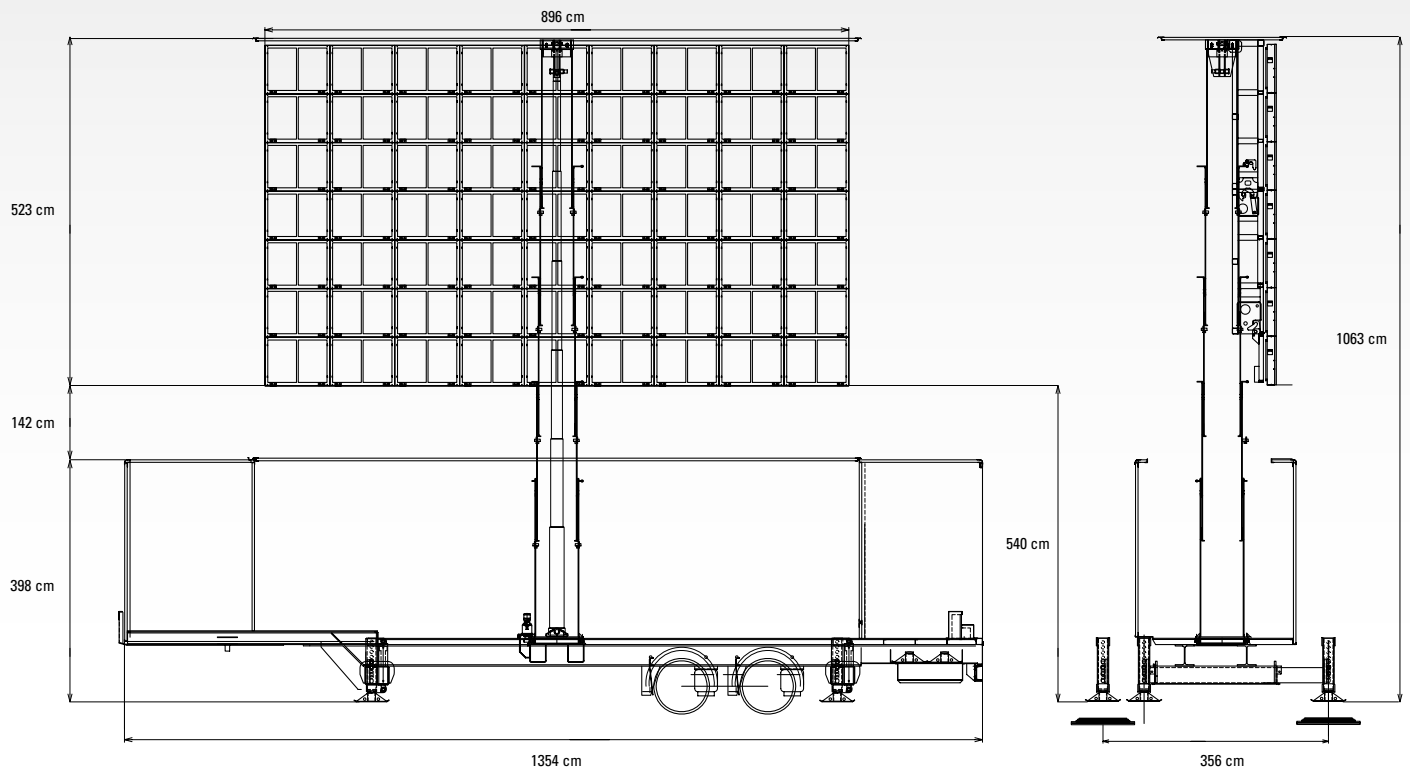

Specifikationer

Den mobile storskærm kan enten fås som 46 m² i 16:9 eller som 36,5 m² i 4:3. Skærmen er en EXP10-O LED-skærm i opløsningen 896 x 512 pixels.

Strøm

125 A CEE stik, 400 V, 55 KW, minimum 3 x 80 Amp. Der er mulighed for leje af LED skærmens integrerede generator.